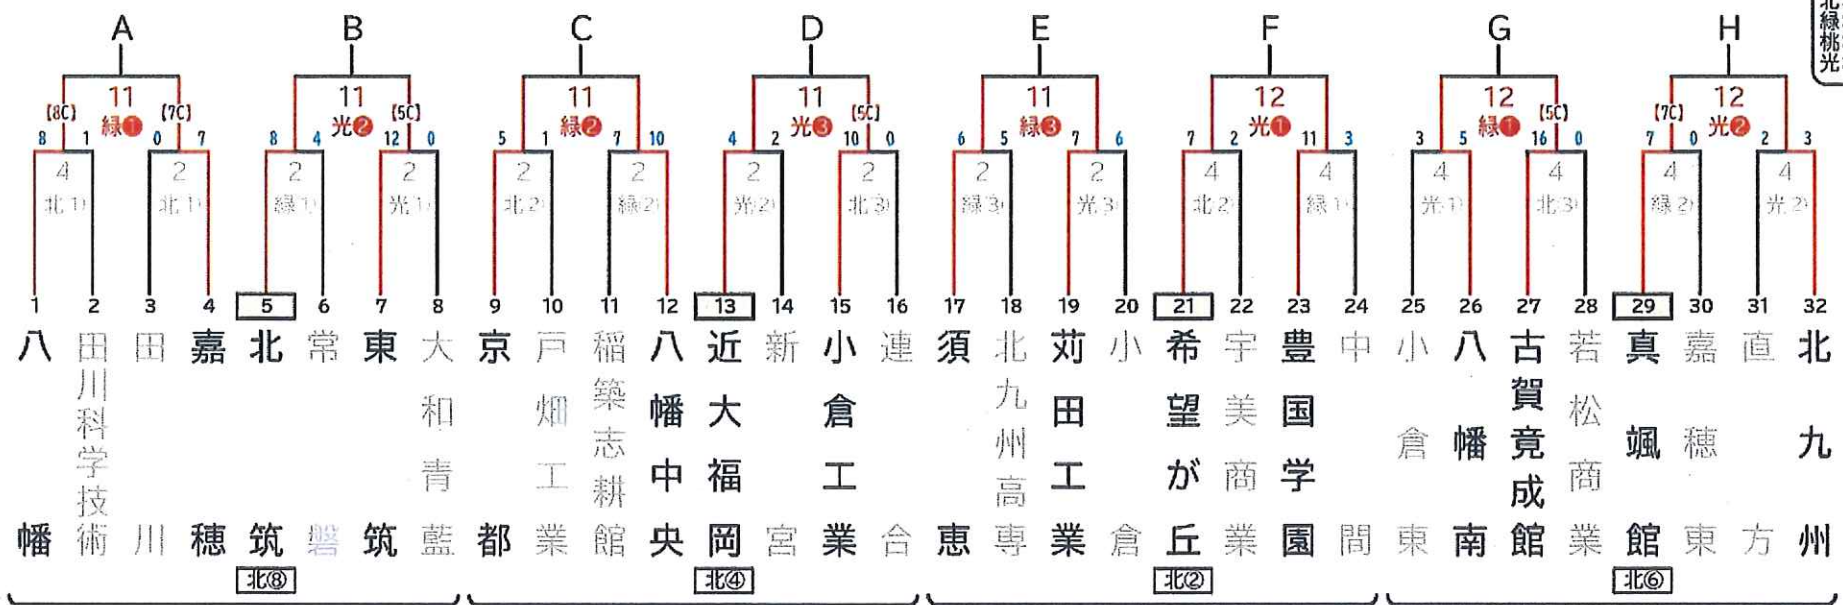

# 第105回全国高等学校野球選手権記念福岡大会(北部)【勝ち上がり・7/10変更分】

※ 11日以降の開始時刻にご注意ください(①10:00 ②12:30 ③15:00)。

使用球場  
 北:北九州市民球場  
 緑:筑豊緑地公園野球場  
 桃:桃園球場  
 光:光陵グリーンスタジアム

試合開始時刻  
 I 10:00  
 II 13:00  
 ① 9:00  
 ② 11:45  
 ③ 14:30  
 ● 10:00  
 ● 12:30  
 ● 15:00

※連合:遠賀・築上西