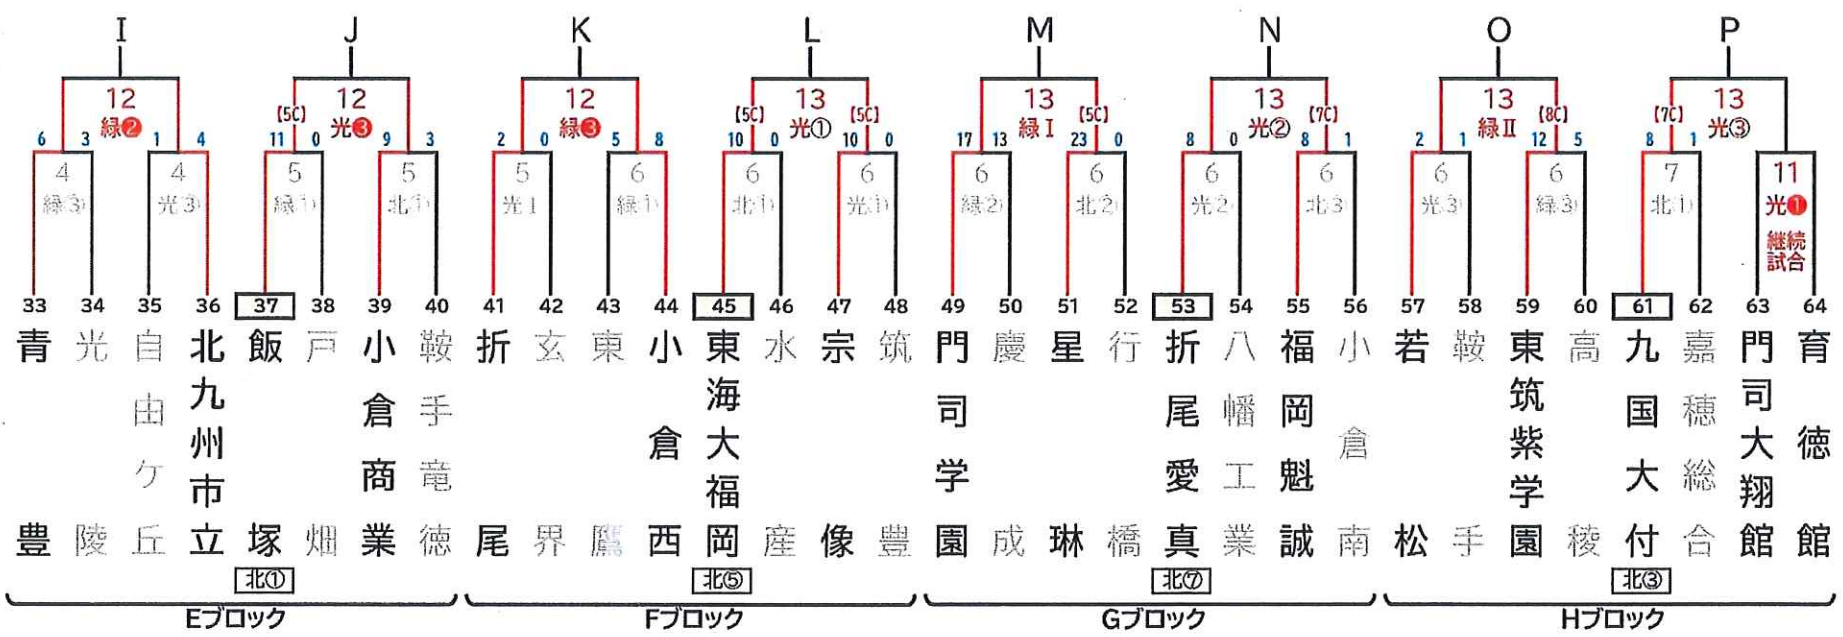

# 第105回全国高等学校野球選手権記念福岡大会(北部)【勝ち上がり・7/10変更分】

※ 11日以降の開始時刻にご注意ください(①10:00 ②12:30 ③15:00)。

使用球場  
 北:北九州市民球場  
 緑:筑豊緑地公園野球場  
 桃:桃園球場  
 光:光陵グリーンスタジアム

試合開始時刻  
 I 10:00  
 II 13:00  
 ① 9:00  
 ② 11:45  
 ③ 14:30  
 ● 10:00  
 ● 12:30  
 ● 15:00

※連合:遠賀・築上西