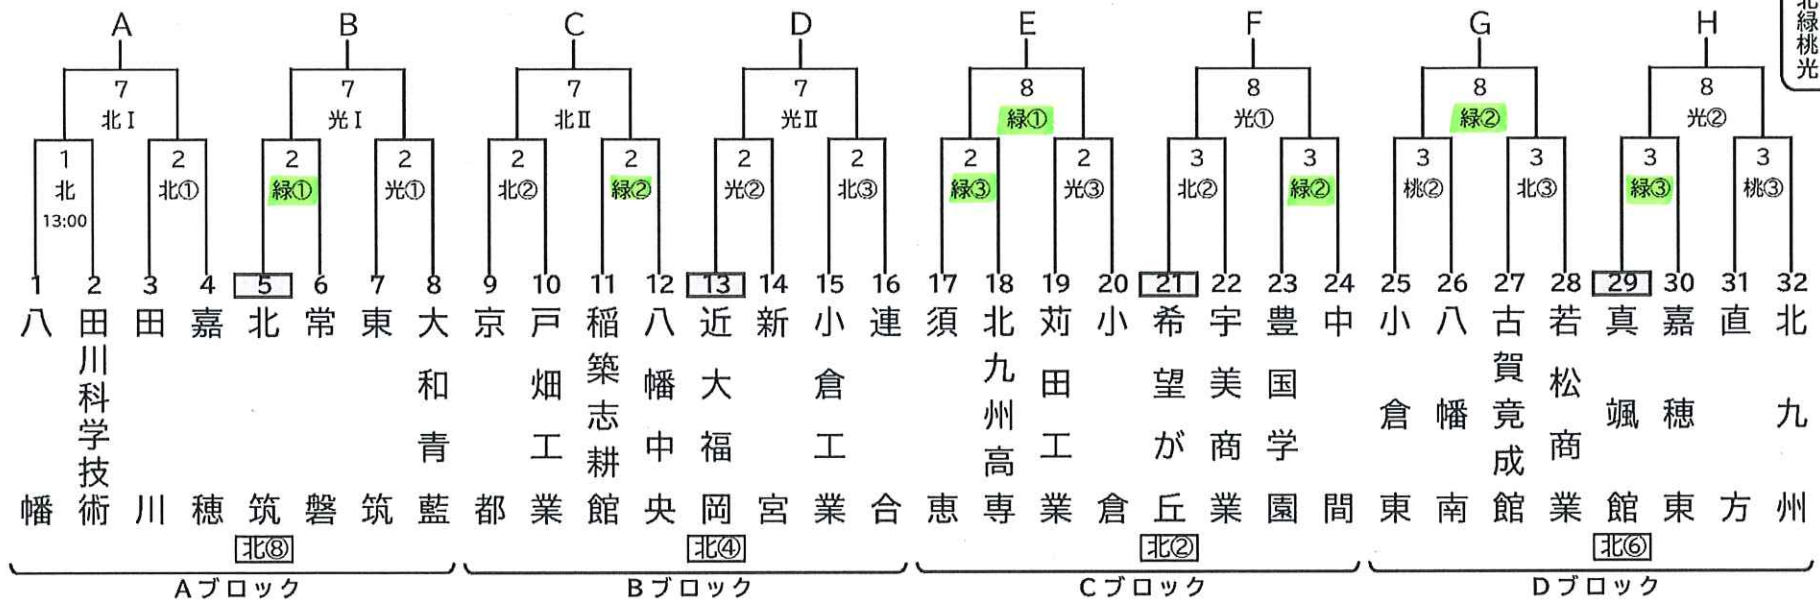

第105回全国高等学校野球選手権記念福岡大会(北部)

使用球場
 北:北九州市民球場
 緑:筑豊緑地公園野球場
 桃:桃園球場
 光:光陵グリーンスタジアム

試合開始時刻
 I 10:00
 II 13:00
 ① 9:00
 ② 11:45
 ③ 14:30

※連合:遠賀・築上西