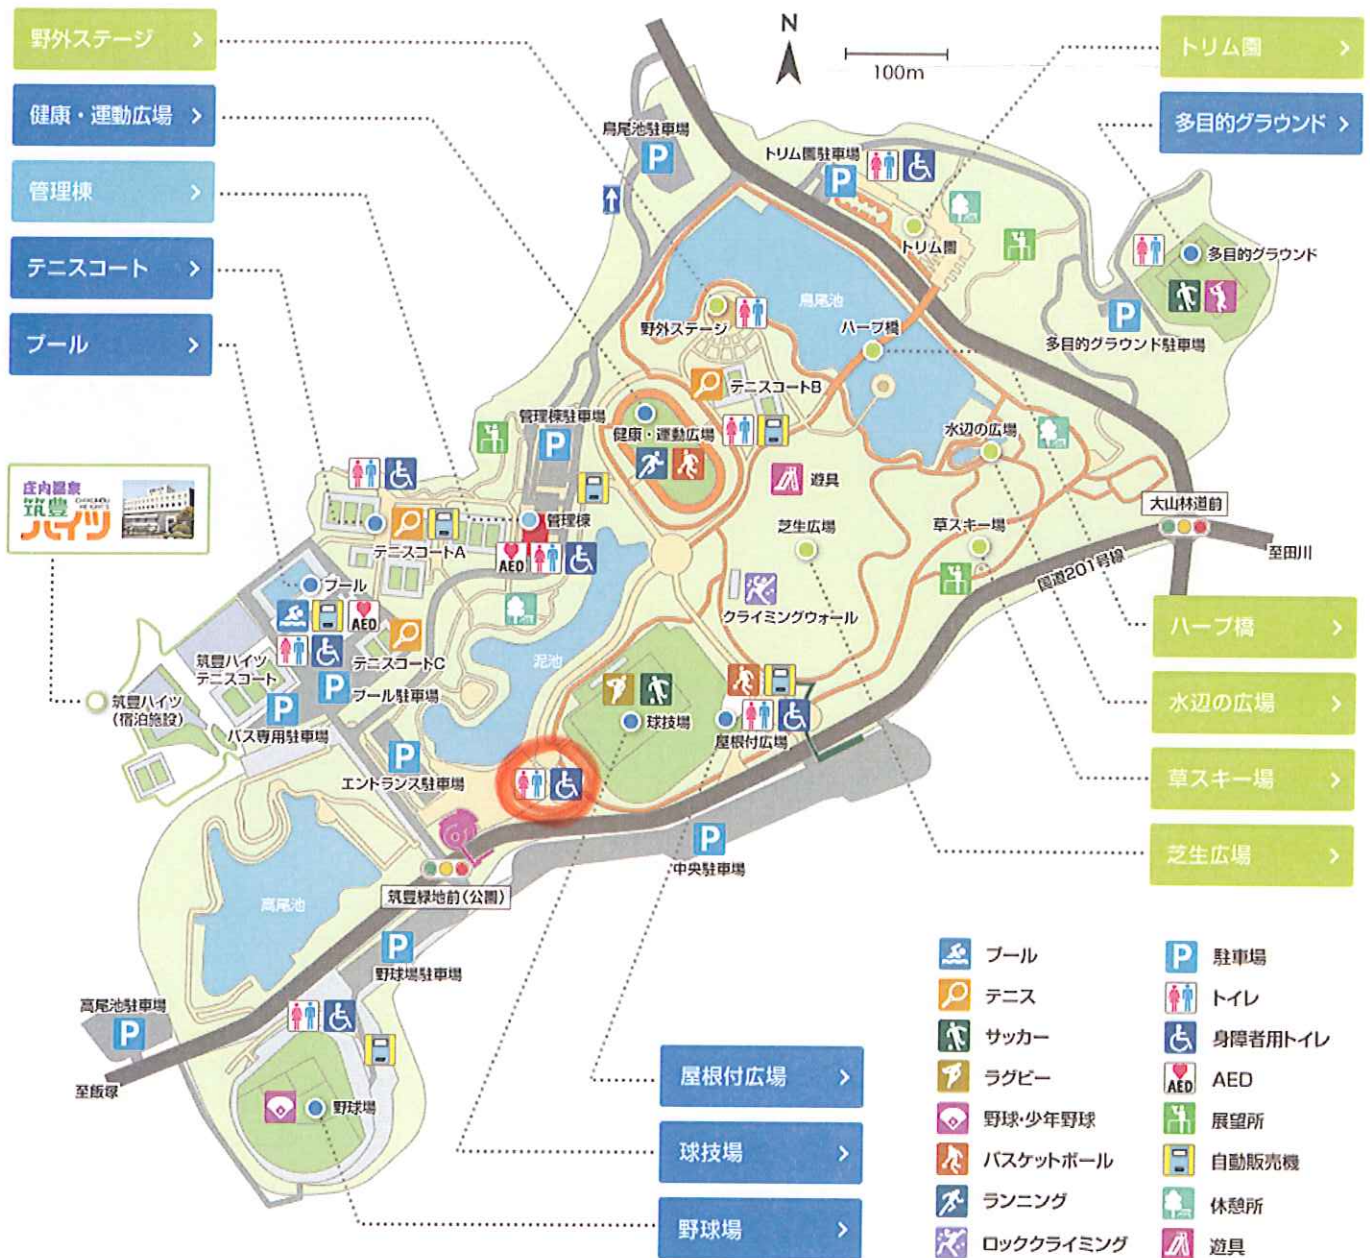

ご利用案内
GUIDE

お知らせ
NEWS

園内マップ
MAP

よくある質問
FAQ

アクセス
ACCESS

筑豊緑地とは
ABOUT

[ホーム](#) > [園内マップ](#)

園内マップ

スポーツ施設 SPORTS

プール **有料**

テニスコート **有料**

野球場 **有料**

レクリエーション施設 RECREATION

野外ステージ **一部有料**

芝生広場

ハーブ橋