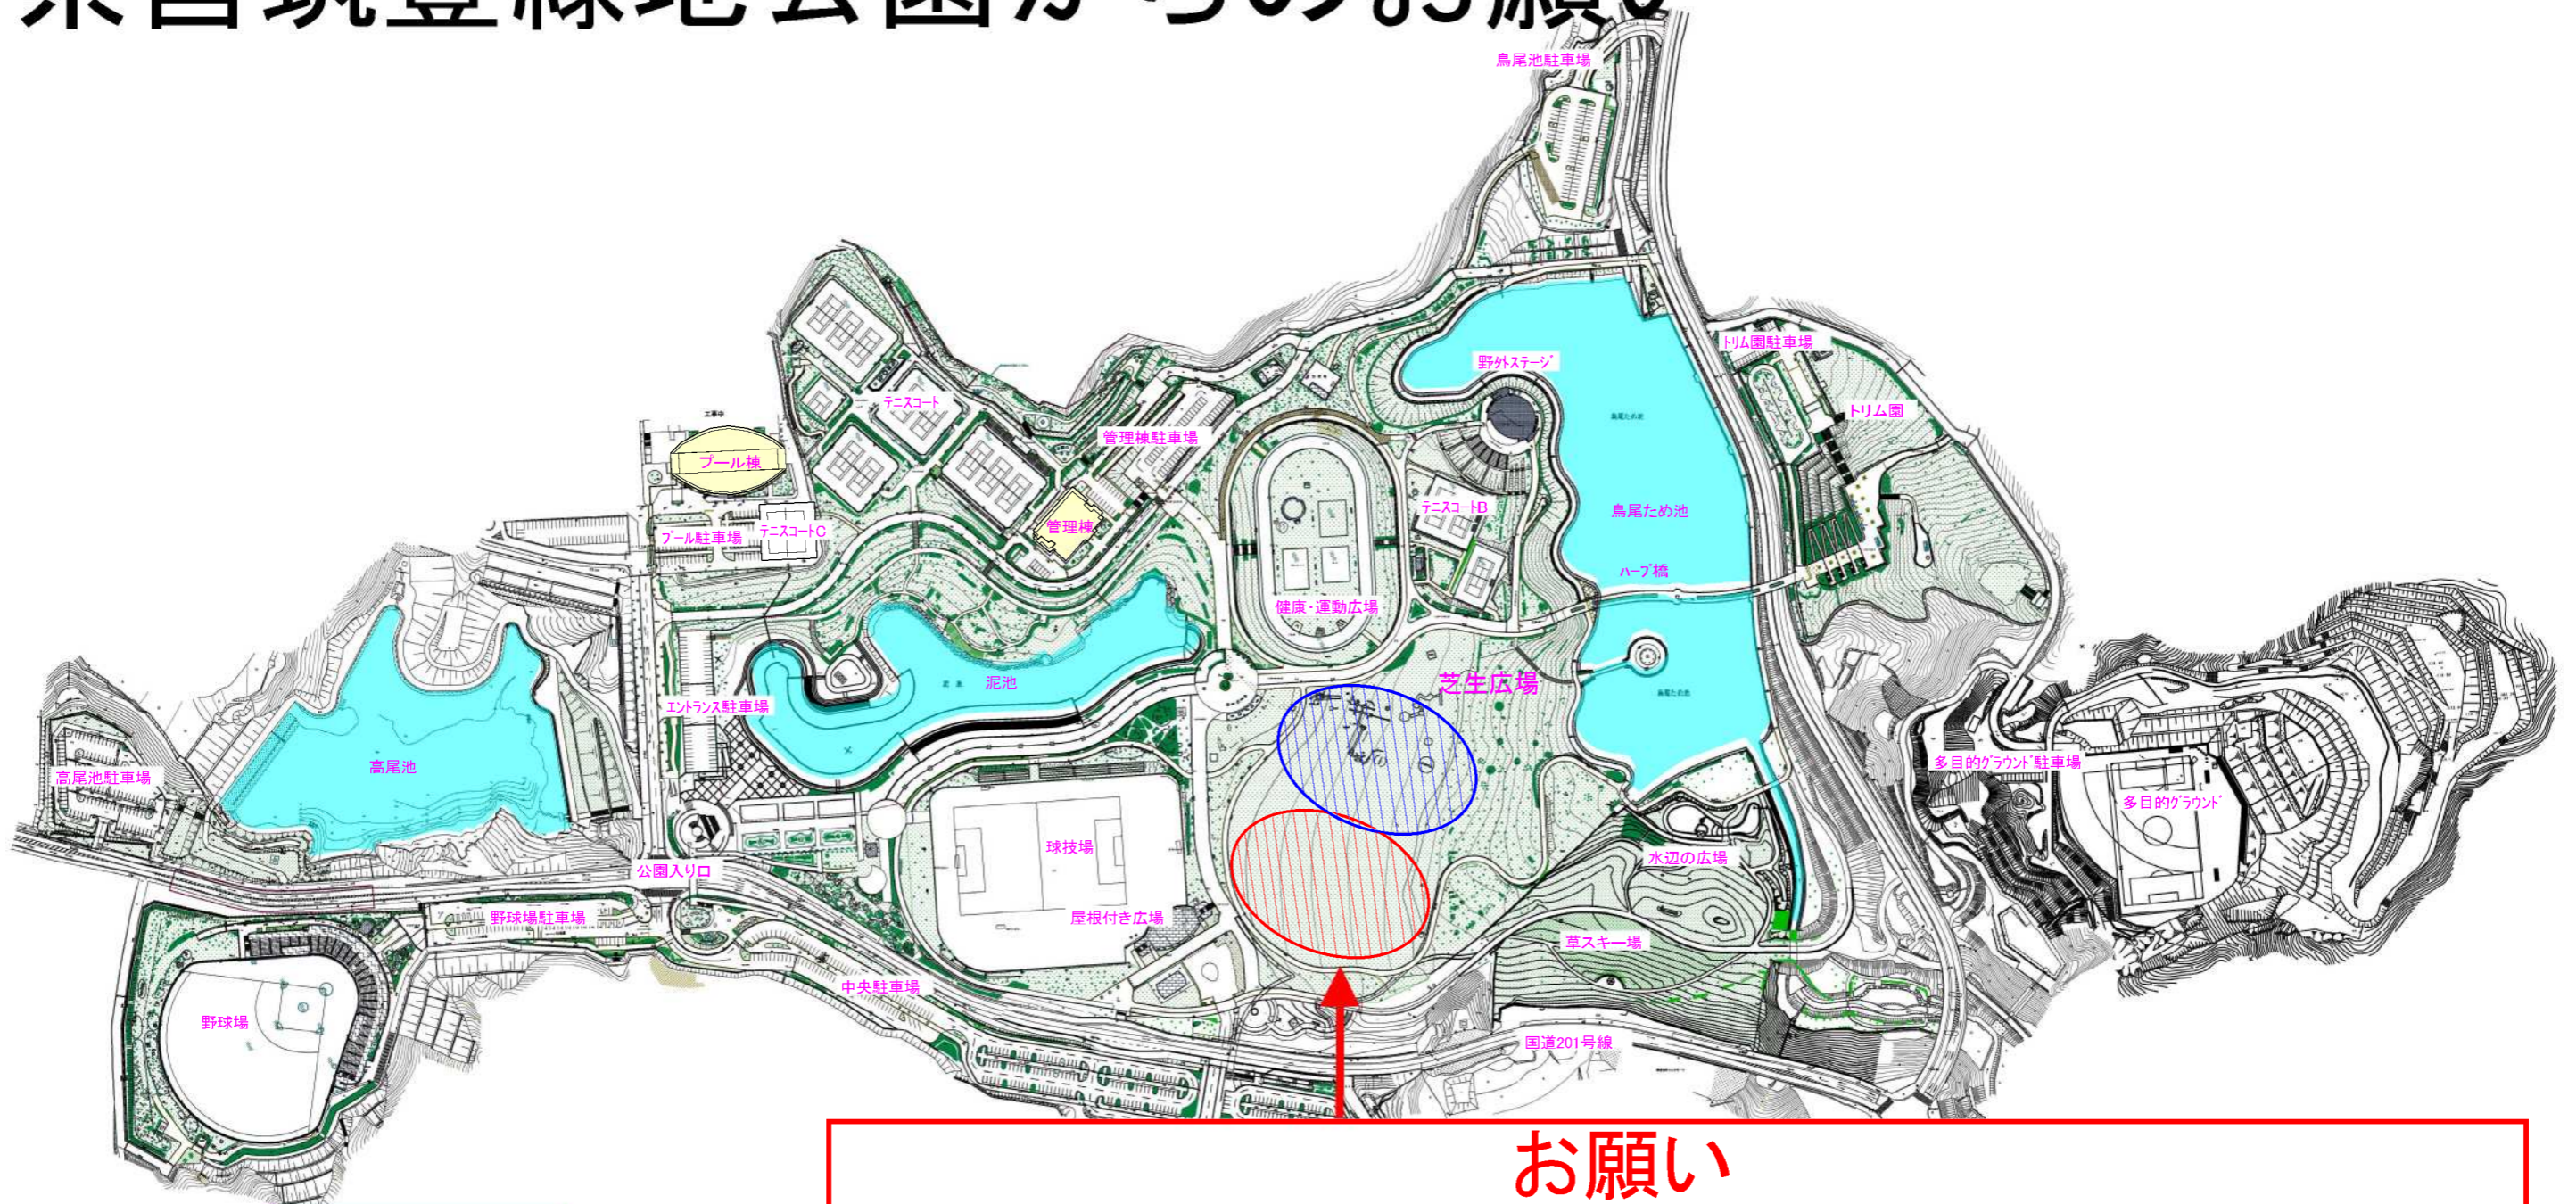

# 県営筑豊緑地公園からのお願い

芝生広場エリア

芝生広場

## お願い

3/14(金)、3/17(月)、3/18(火)に芝生広場の緑地管理作業を行うため、一部立入りを禁止します。作業は赤斜線部が終了後、青斜線部に移動します。尚、予備日として3/19(水)も予定しています。大変ご迷惑をお掛けしますが、ご協力のほど宜しくお願い致します。