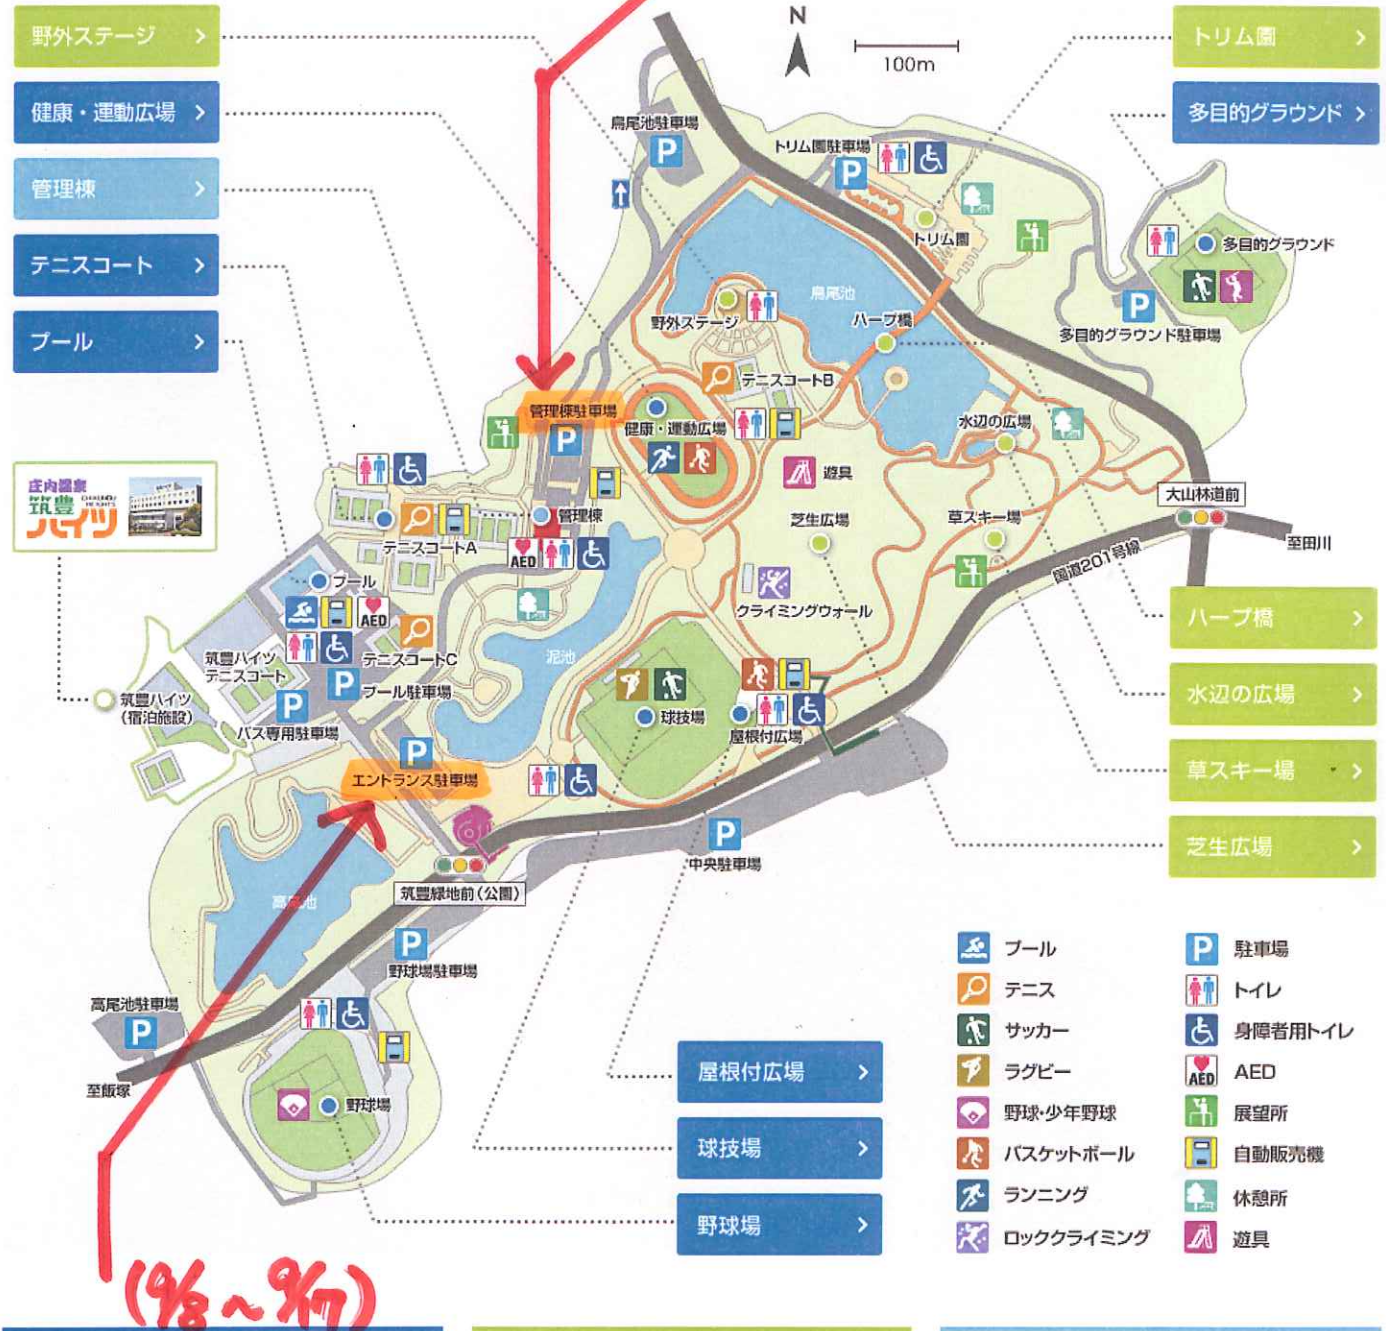

ご利用案内
GUIDE

お知らせ
NEWS

園内マップ
MAP

よくある質問
FAQ

アクセス
ACCESS

筑豊緑地とは
ABOUT

[ホーム](#) > [園内マップ](#)

園内マップ

スポーツ施設 SPORTS	
プール	有料
テニスコート	有料
野球場	有料

レクリエーション施設 RECREATION	
野外ステージ	一部有料
芝生広場	
ハーブ橋	

管理施設/その他 OTHERS	
管理棟	一部有料
AED	
駐車場	

- プール
- テニス
- サッカー
- ラグビー
- 野球・少年野球
- バスケットボール
- ランニング
- ロッククライミング
- 駐車場
- トイレ
- 身障者用トイレ
- AED
- 展望所
- 自動販売機
- 休憩所
- 遊具